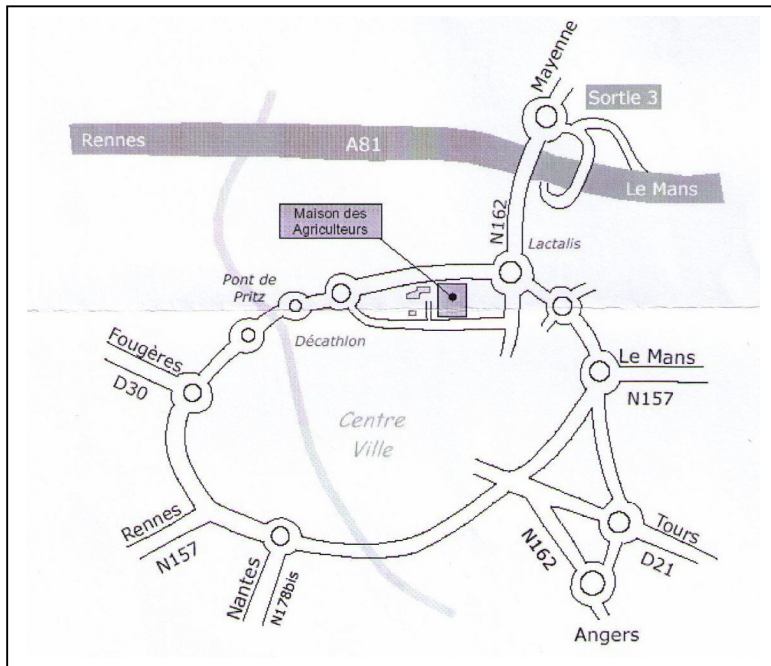

SYNDICAT DÉPARTEMENTAL DE LA PROPRIÉTÉ PRIVÉE RURALE DE LA MAYENNE

Parc Technopole – Rue Albert Einstein- Changé- BP 36135- 53061 LAVAL CEDEX 9 –

Tél : 02-43-67-37-99

E-mail : sdppr53@gmail.com –

Les bureaux se situent dans la maison des agriculteurs.
GPS : indiquer rue Albert Einstein à Changé.53810

Vers Mayenne

Vers Laval centre